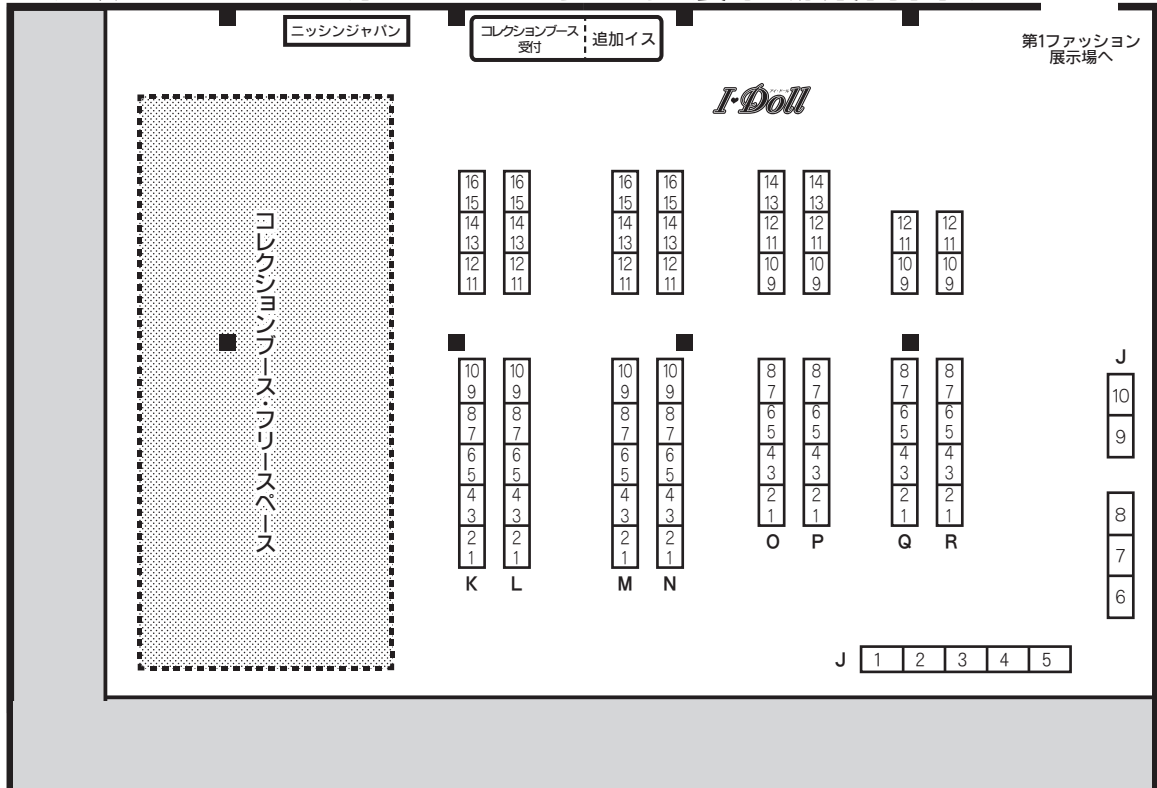

# ◆吹上ホール 第1ファッション展示場案内図◆

※会場内の全体の撮影は一切禁止しております。(ブース撮影は周りの方への配慮をお願いいたします。)

# ◆吹上ホール 第2ファッション展示場案内図◆

※総合インフォメーションは、第1ファッション展示場のみとなります。  
 問い合わせ・当日受付は、第1ファッション展示場総合インフォメーションまでお越しください。  
 ※会場の外へドールを連れて行く際は、必ずバックなどにに入れてのご移動をお願いします。  
 むき出しのままでの移動はご遠慮ください。