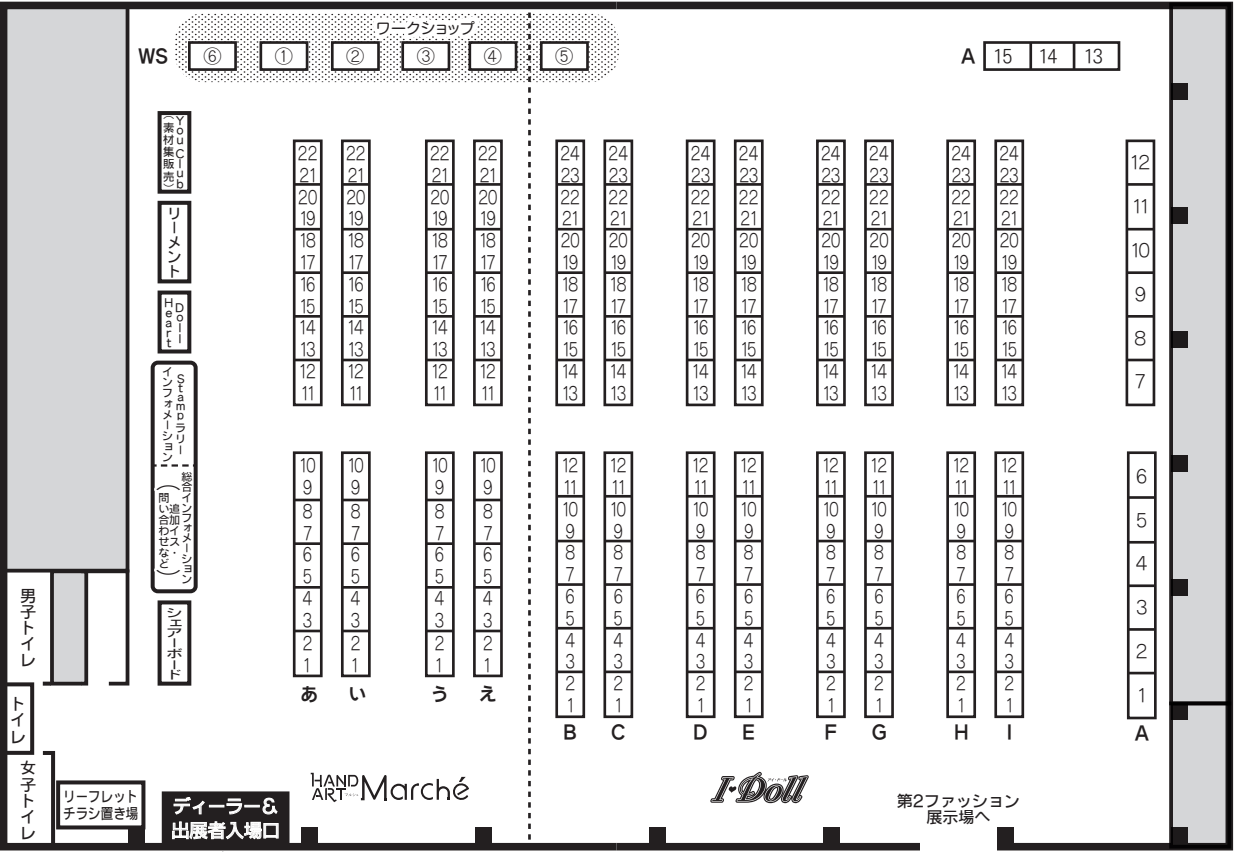

# ◆吹上ホール 第1ファッション展示場案内図◆

※会場内の全体の撮影は一切禁止しております。(ブース撮影は周りの方への配慮をお願いいたします。)

# ◆吹上ホール 第2ファッション展示場案内図◆

※総合インフォメーションは、第1ファッション展示場のみとなります。  
 問い合わせ・当日受付は、第1ファッション展示場総合インフォメーションまでお越しください。  
 ※会場の外へドールを連れて行く際は、必ずバックなどにに入れてのご移動をお願いします。  
 むき出しのままでの移動はご遠慮ください。