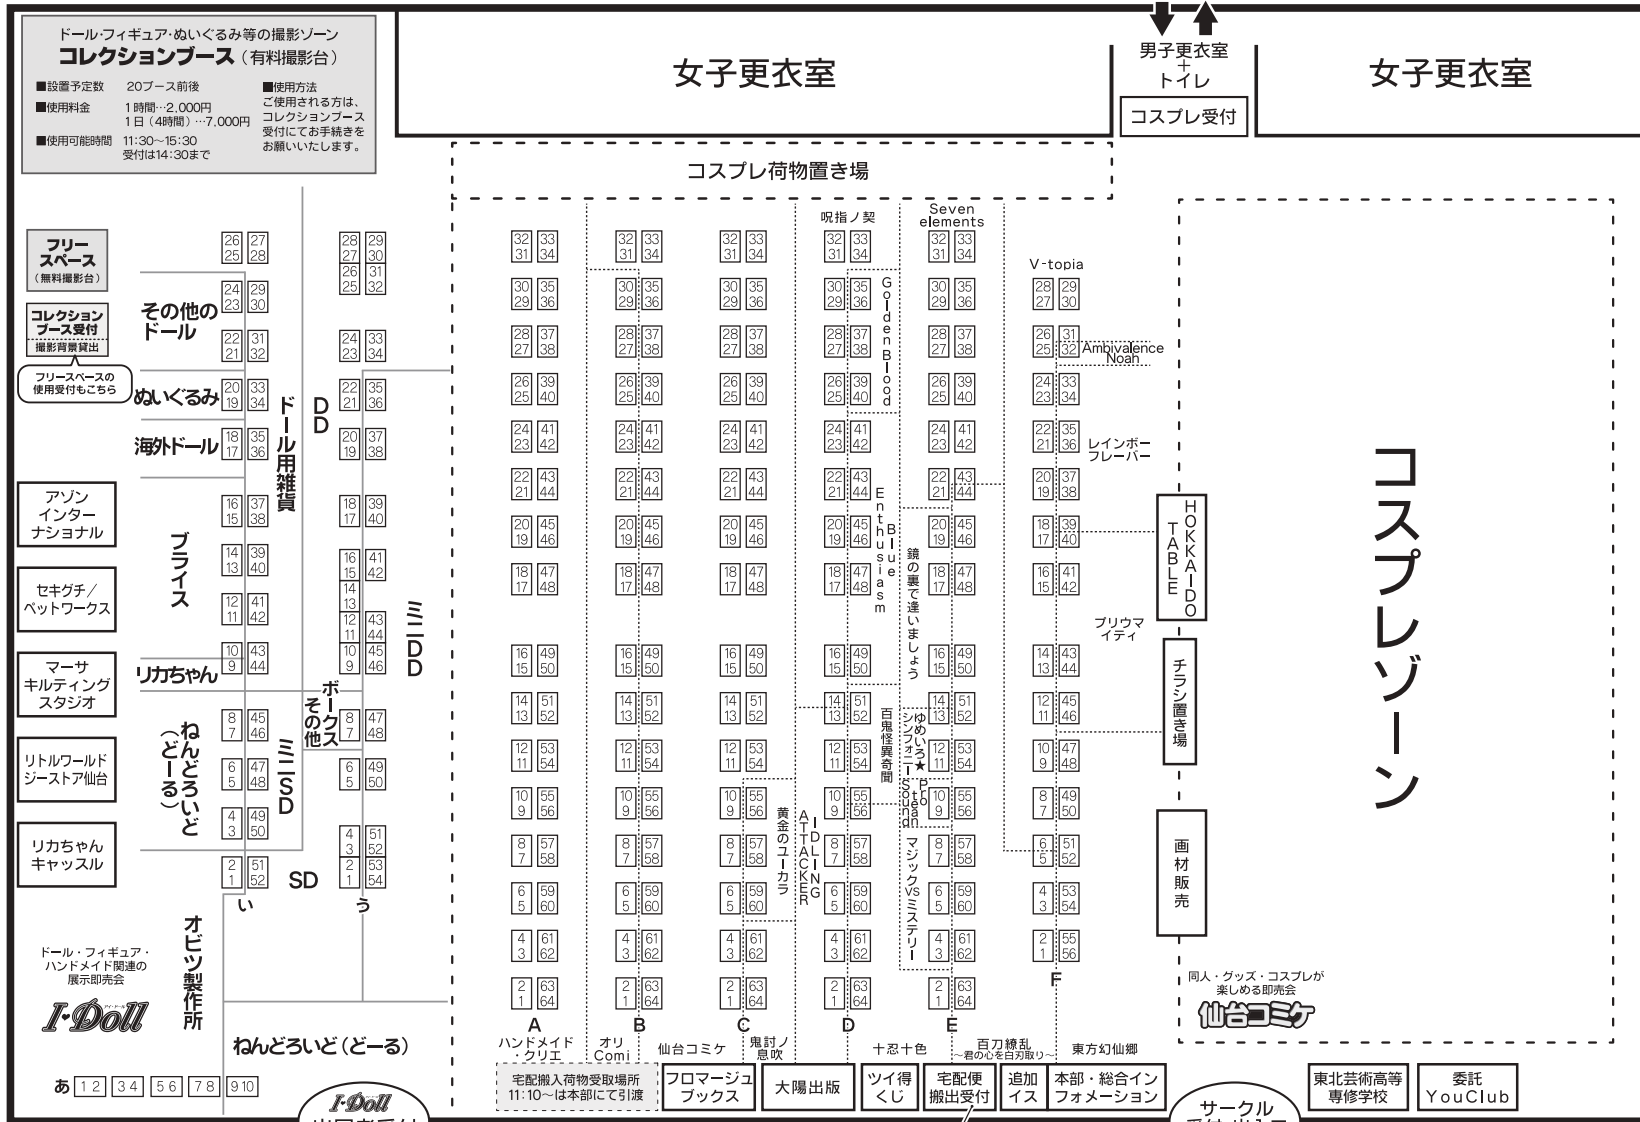

# 会場案内図

2024年11月17日(日)11:30~15:30 夢メッセみやぎ 本館展示場 (A-B ホール)  
Sendai I・Doll VOL.16 & 仙台コミケ 278 仙台復興記念イベント

車両搬出入口 (I・Dollのみ)

ドール・フィギュア・ぬいぐるみ等の撮影ゾーン  
コレクションブース (有料撮影台)

■設置予定数 20ブース前後  
■使用料金 1時間…2,000円  
1日(4時間)…7,000円  
■使用可能時間 11:30~15:30  
受付は14:30まで

■使用方法  
ご使用される方は、  
コレクションブース  
受付にてお手続きを  
お願いいたします。

フリースペース  
(無料撮影台)

コレクション  
ブース受付  
撮影背景貸出

フリースペースの  
使用受付もこちら

アソシエーション  
インター  
ナショナル

セキグチ/  
ペットワークス

マーサ  
キルティング  
スタジオ

リトルワールド  
ジーストア仙台

リカちゃん  
キャッスル

ドール・フィギュア・  
ハンドメイド関連の  
展示即売会

オビエン制作所

ねんどろいど(どーる)

あ 1 2 3 4 5 6 7 8 9 10

I-Doll  
出展者受付

ハンドメイド  
・クリエ  
オリ  
Comi  
仙台コミケ  
鬼討ノ  
恩吹  
十忍十色  
百刀糖乱  
-君の心を白刃取り-

宅配便荷物受取場所  
11:10~は本部にて引渡  
フロマージュ  
ボックス  
大陽出版  
ツイ得  
くじ  
宅配便  
搬出受付  
追加  
イス  
本部・総合イン  
フォメーション

サークル  
受付・出入口

東北芸術高等  
専修学校

委託  
YouClub

チラシ置き場

ゴミ置き場

\*分別回収に  
ご協力下さい

※喫煙所はエントランス入口外となります

14:00~15:30